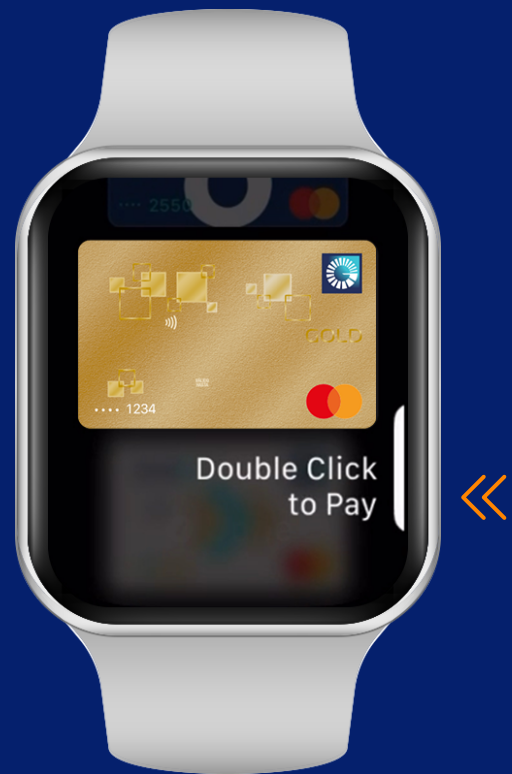

POPULAR

Instructivo uso

Apple Pay

*Transacción presencial en una terminal
con Apple Watch*

**años
cumpliendo**

El banco de las ideas

01. **Seleccione la tarjeta** con la que desea realizar su pago

02. **Presiona 2 veces el botón y acerca el Apple Watch a la terminal** de pago para pagar

03. **Verifica** tu transacción

04. **Verifique** transacción realizada a detalle