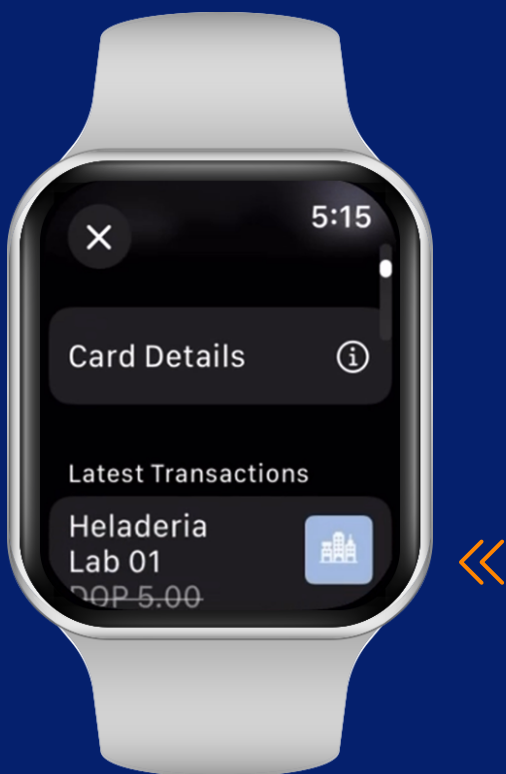

POPULAR

Instructivo uso

Apple Pay

*Transacción presencial en una terminal
con Apple Watch*

**años
cumpliendo**

El banco de las ideas

01. **Seleccione la tarjeta** con la que desea realizar su pago

02. **Presiona 2 veces el botón y acerca el Apple Watch a la terminal** de pago para pagar

03. **Verifica** tu transacción

04. **Verifique** transacción realizada a detalle