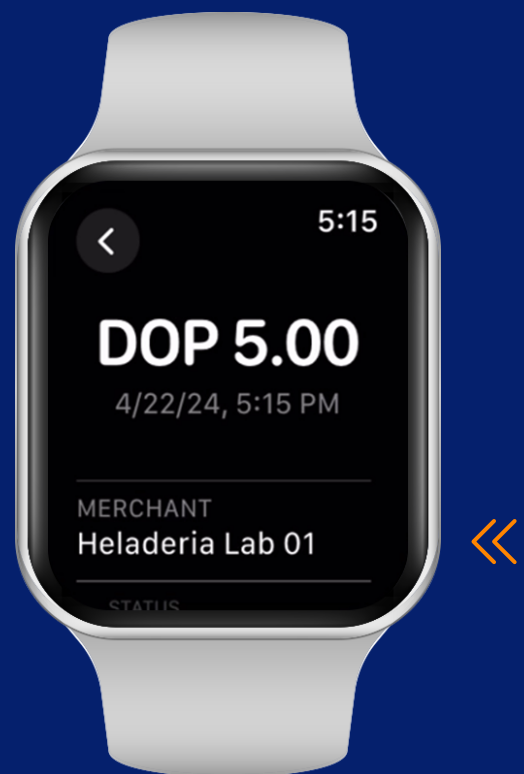

POPULAR

Instructivo uso

Apple Pay

*Transacción presencial en una terminal
con Apple Watch*

**años
cumpliendo**

El banco de las ideas

01. **Seleccione la tarjeta** con la que desea realizar su pago

02. **Presiona 2 veces el botón y acerca el Apple Watch a la terminal** de pago para pagar

03. **Verifica** tu transacción

04. **Verifique** transacción realizada a detalle